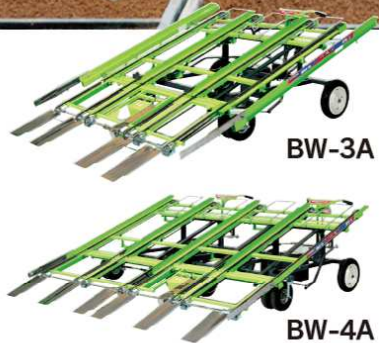

タイショー **NEW** 苗箱並べ機 [BW-Aシリーズ] BW-2A BW-3A BW-4A

Belno
TAISHO

苗箱をラクラク並べルノ!

つらい日々よ
さようなら...

ベルノ主要諸元

型式名	BW-2A	BW-3A	BW-4A
機体寸法(mm) 長さ×幅×高さ	使用時 2,540×1,270×840	使用時 2,540×1,890×840	使用時 2,540×2,500×840
	コンベア折り畳み時 1,780×1,270×840	コンベア折り畳み時 1,700×1,630×880	コンベア折り畳み時 1,780×2,500×840
重量(kg)	115	143	220
作業能力	600~1,200箱/時間 (連続作業時)	800~1,600箱/時間 (連続作業時)	900~1,800箱/時間 (連続作業時)
電源	自動車用バッテリー(55B24R)		
動力	DC12V 77W 直流モーター		
スライド調整幅	左右各13cm		
オプション	①マーカー／●MK-1 ②ポリマルチ取付金具／●JX-PM2(BW-2A, 4A) ●JX-PM3(BW-3A)		

厳しい寒さや天候不順に負けず計画発芽!

重い苗箱の持運び作業を軽減
フォークリフトで楽々

FCX-500 約500箱

FCX-750 約750箱

FCX-1000 約1000箱

プロ農家向け
フォークリフト発芽器
FCXシリーズ

※記載されている主要諸元及び外観、仕様は改良のため予告なく変更する事があります。

安全に関するご注意

◀プロ農家向け製品はこちらから!

育苗施設でご好評を いただいております!

スピードも 思いのまま。

安心してゆっくり始められる“低速”から能率重視の“高速”まで無段階のスピード調整が可能。

スライド機構

コンベア部が左右に動くので列合わせの調整も簡単です。

ベルノの実際の動きを動画でご覧ください。

左スライド
13cm

右スライド
13cm

バッテリー電源

電動だから静かでクリーンに作業できます。バッテリーの充電・交換は簡単にできます。

折りたたみ式

折りたたみ式で移動・収納が便利。ハウス間の移動もラクにできます。

ダブルステアリング採用

ステアリングロッドをダブルに変えたことにより取り回しがしやすくなり移動もラクラク!

POINT1