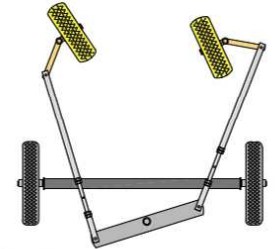

◀プロ農家向け製品はこちらから!

育苗施設でご好評を いただいております!

スピードも 思いのまま。

安心してゆっくり始められる“低速”から能率重視の“高速”まで無段階のスピード調整が可能。

スライド機構

コンベア部が左右に動くので列合わせの調整も簡単です。

ベルノの実際の動きを動画でご覧ください。

左スライド
13cm

右スライド
13cm

バッテリー電源

電動だから静かでクリーンに作業できます。バッテリーの充電・交換は簡単にできます。

折りたたみ式

折りたたみ式で移動・収納が便利。ハウス間の移動もラクにできます。

ダブルステアリング採用

ステアリングロッドをダブルに変えたことにより取り回しがしやすくなり移動もラクラク!

POINT1

腰を曲げずに苗箱が並べられます!

腰痛から解放されて快適に作業が行えます!

ベルノを使用すれば、腰を曲げずに苗箱を機械にセットするだけ。機械が自動でバックして苗箱を並べてくれます。

作業がラクになったわ!

POINT2

作業速度がアップしました!

連続作業時の作業能力

■従来機